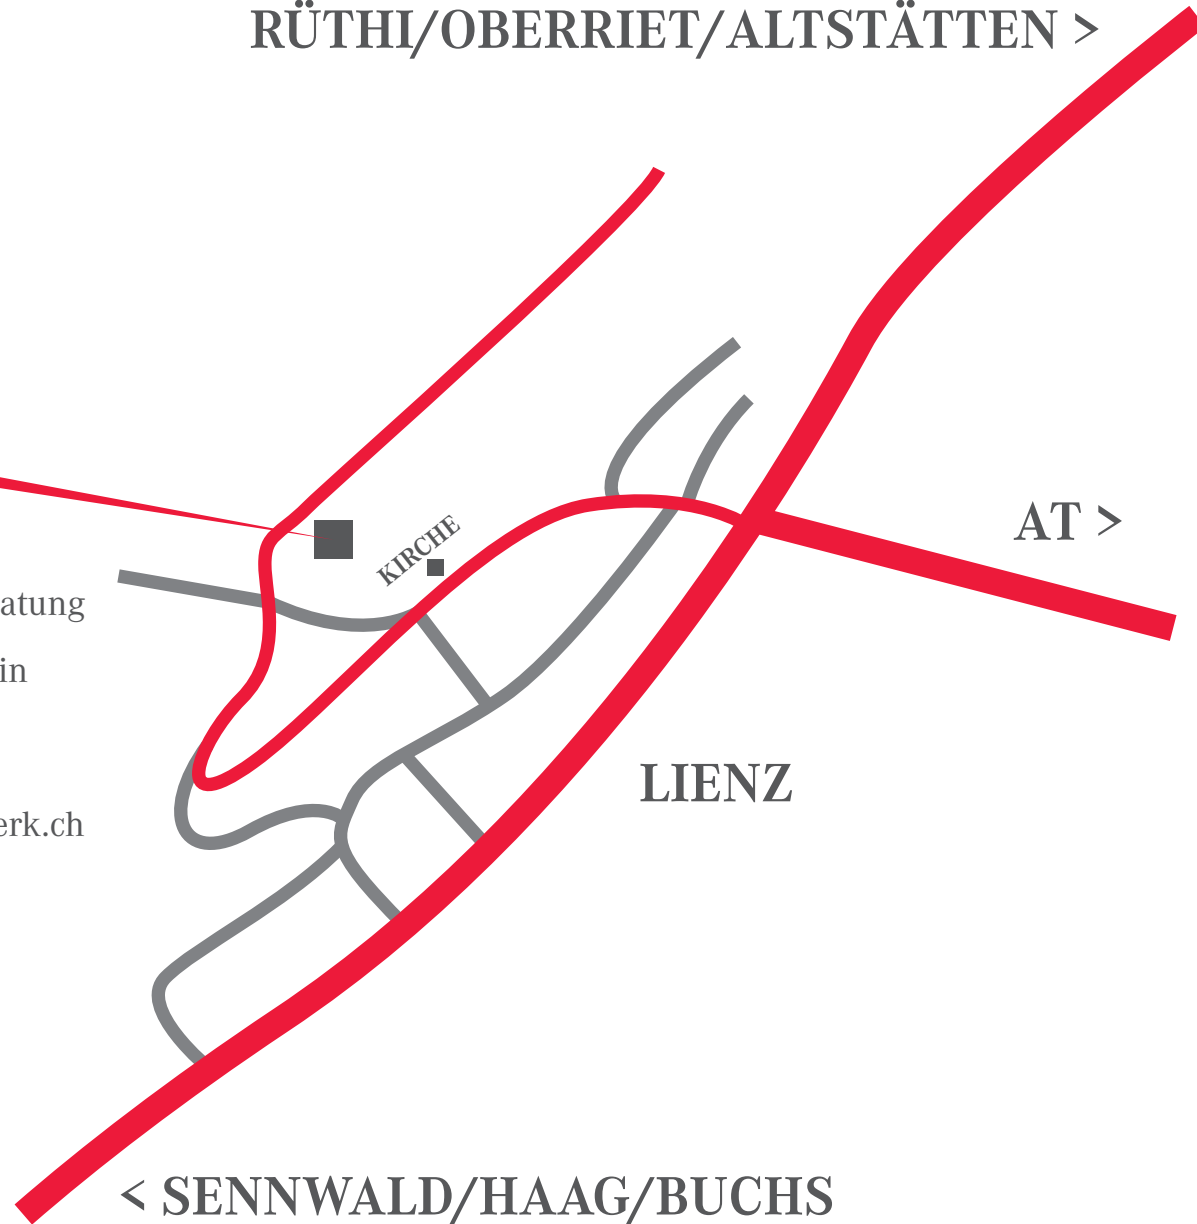

RÜTHI/OBERRIET/ALTSTÄTTEN >

«M»

**M-werk**

Design | Web | grafische Beratung

Monika Schweizer | Polygrafin  
Plonastrasse 2 | 9464 Lienz

Natel +41 78 892 42 99  
mail@m-werk.ch | www.m-werk.ch

> AT >

LIENZ

< SENNWALD/HAAG/BUCHS